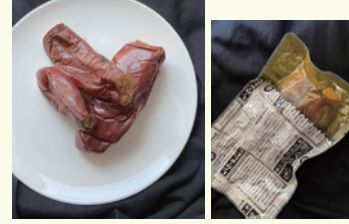

ねっとり・しっとり。とても甘い焼き芋です。