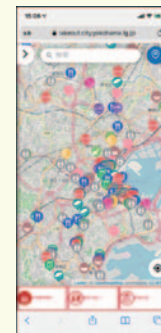

テイクアウト&デリバリー横浜

横浜市内のテイクアウトやデリバリーができるお店を探せる!!

新型コロナウイルスの感染拡大により、営業時間の短縮が求められ厳しい状況に置かれている飲食店。商売の継続に向けてテイクアウト(持ち帰り)やデリバリー(宅配・出前)を新たに始めるお店も増えました。そんなお店を応援するため、横浜市はテイクアウトとデリバリーができる店舗をリスト化して公開しています。お店は区ごとの一覧からはもちろん、地図上からも探すことができます。近くにこんなお店があったんだ!という新しい発見があるかも。

- ■テイクアウト&デリバリー横浜のHP <https://takeout.city.yokohama.lg.jp/>
- ■問合せ先 横浜市経済局市民経済労働部商業振興課 ☎045-671-3488

テイクアウト & デリバリー 横浜